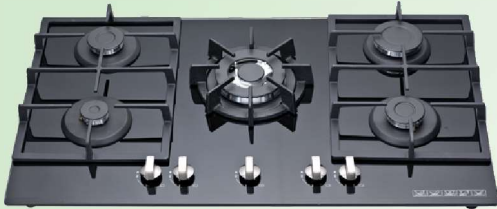

KL-G12

- نوع گاز: شهری
- شعله بزرگ (پلوپز) دارای ۳ نازل
- به همراه شعله پخش کن بزرگ

- طول ۹۰۰ میلی متر
- شیشه مقاوم در برابر حرارت
- دارای سیستم الکتروفورز
- احتراق (جرقه) با برق شهری
- رنگ ولومها: مشکی

KL-G11

- طول ۹۰۰ میلی متر
 - شیشه مقاوم در برابر حرارت
 - دارای سیستم الکتروفورز
 - احتراق (جرقه) با برق شهری
 - رنگ ولومها: مشکی
- نوع گاز: شهری
 - شعله بزرگ (پلوپز) دارای ۳ نازل
 - به همراه شعله پخش کن بزرگ

KL-S31

- نوع گاز: شهری
- دو عدد شعله بزرگ (پلوپز) ۳ نازله
- به همراه شعله پخش کن بزرگ

- طول ۹۱۵ میلی متر
- جنس بدنه: استیل
- دارای سیستم الکتروفورز
- احتراق (جرقه) با برق شهری
- رنگ ولومها: نقره ای

KL-S58

- نوع گاز: شهری
 - دو عدد شعله بزرگ (پلوپز) ۳ نازله
 - به همراه شعله پخش کن بزرگ
 - رنگ ولومها: نقره ای
- طول ۹۱۵ میلی متر
 - جنس بدنه: استیل
 - دارای سیستم الکتروفورز
 - احتراق (جرقه) با برق شهری